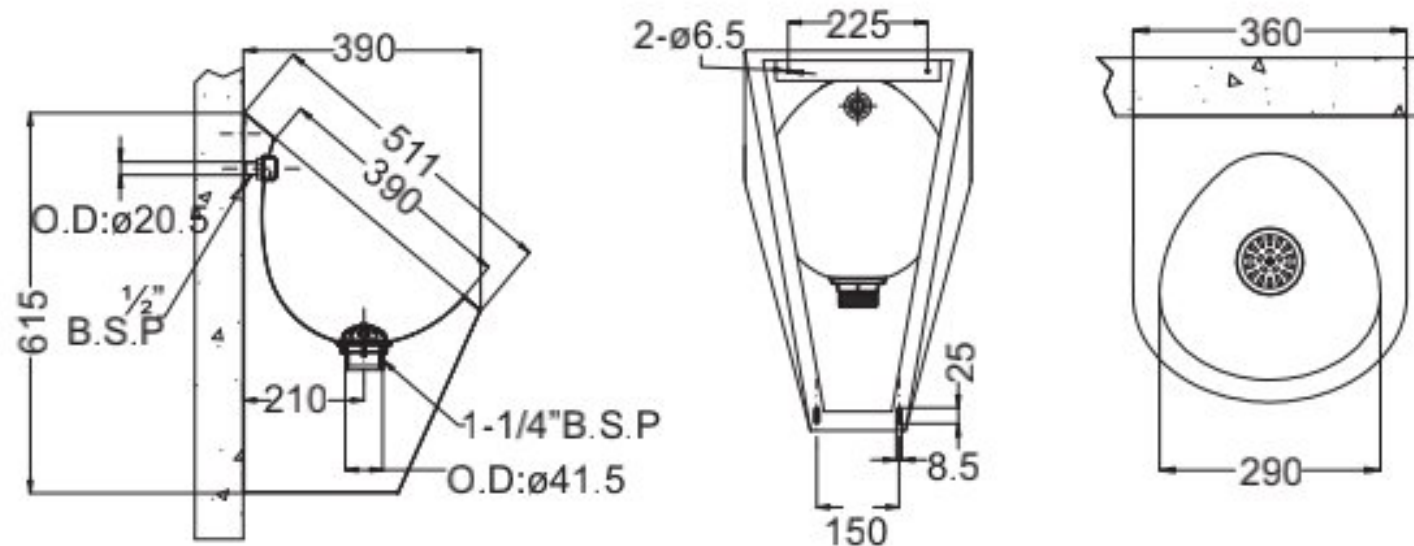

615 x 360 x 390 mm
24 1/4 x 14 x 15 1/4 inch

Glossy
31660/-
Satin
32040/-