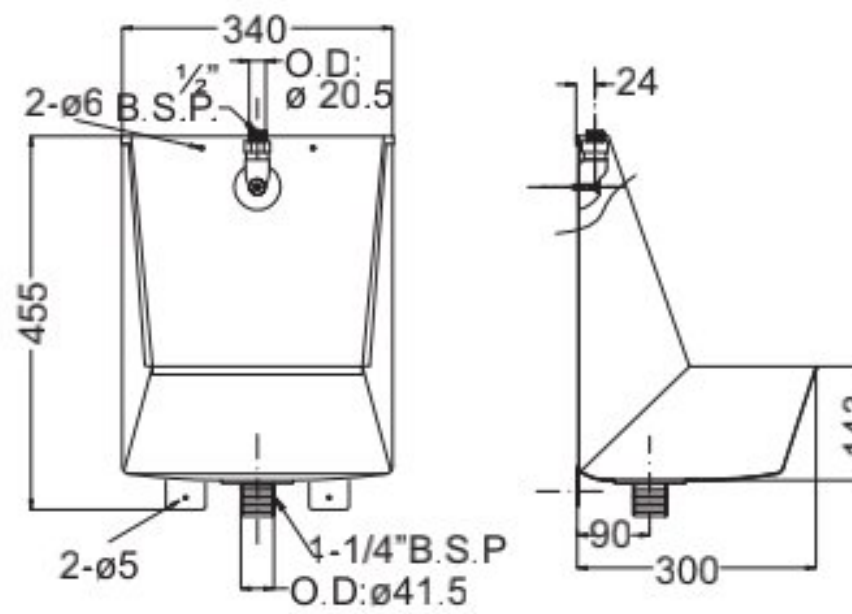

## Cory BG

Design Regd.

455 x 340 x 300 mm  
18 x 13 1/2 x 12 inch

Satin  
21680/-