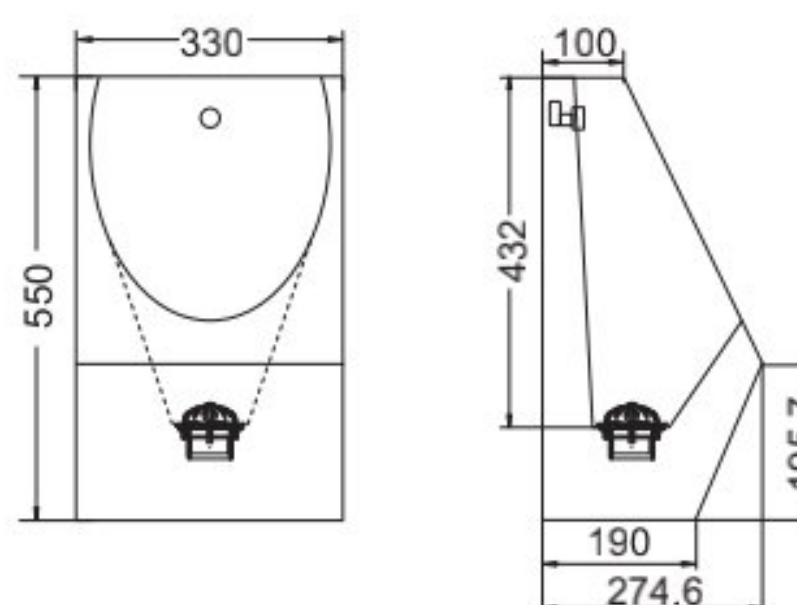

550 x 330 x 275 mm
21 1/2 x 13 x 10 3/4 inch

Satin
43890/-